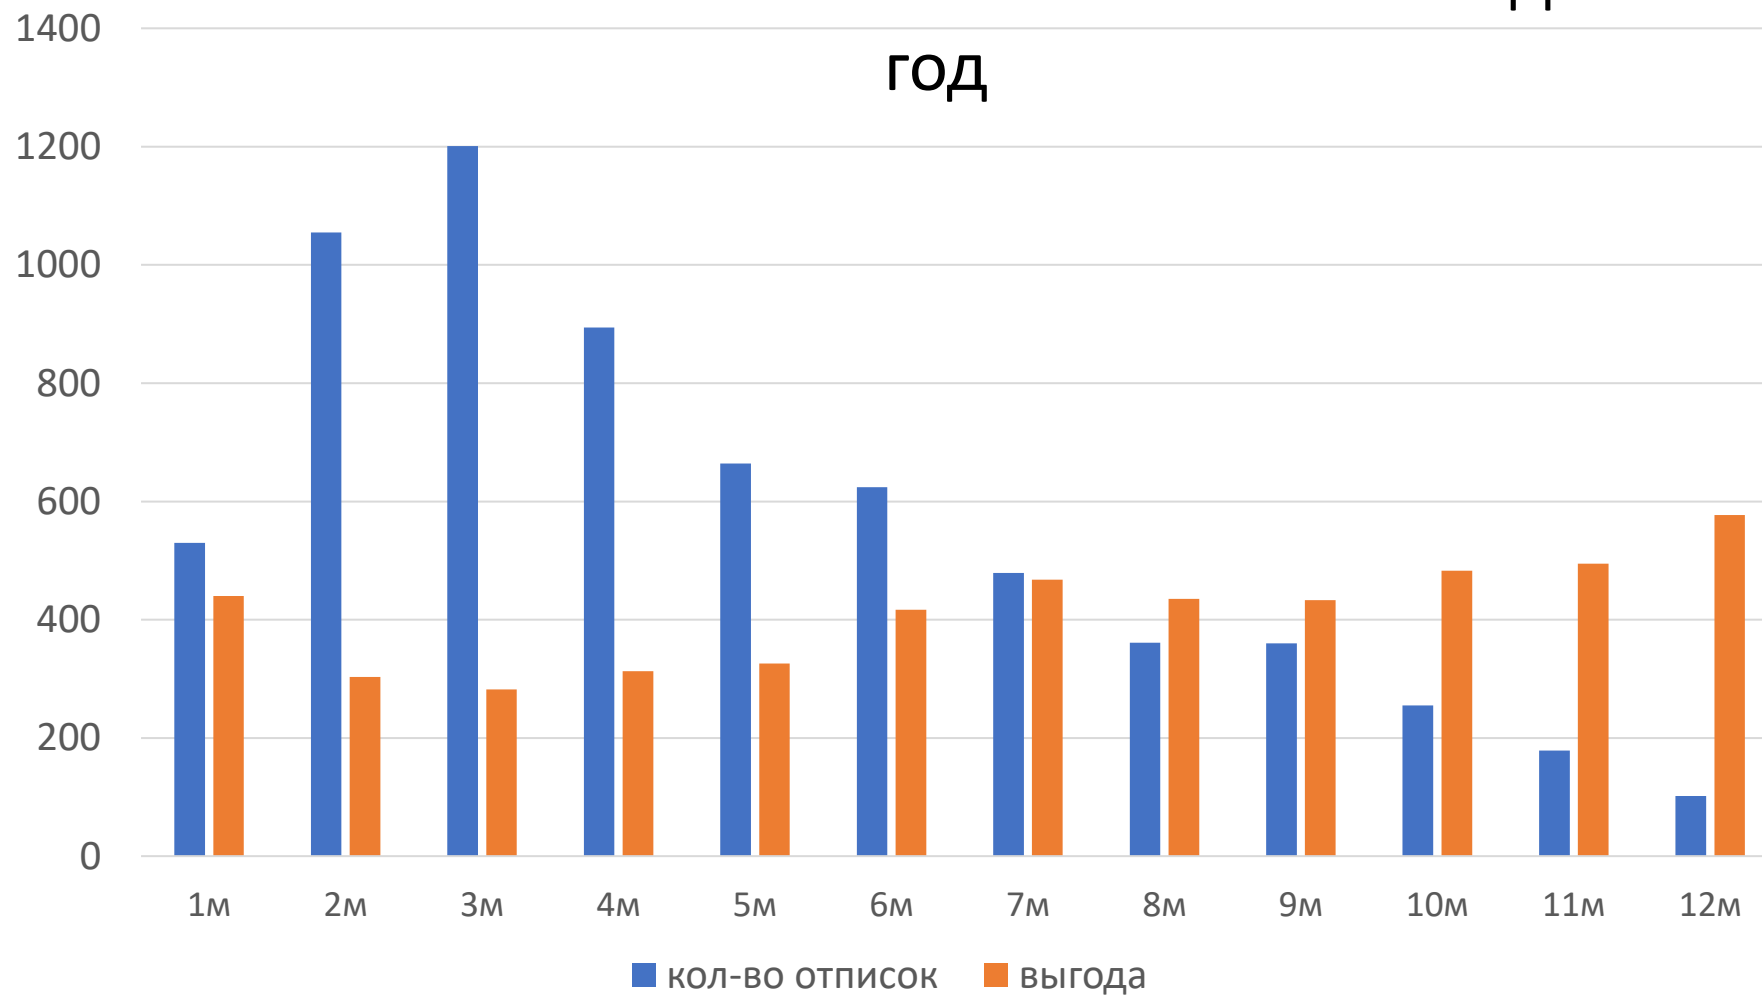

Категории отписавшихся клиентов

График отписавшихся клиентов

Соотношение количества отписок от выгоды за год