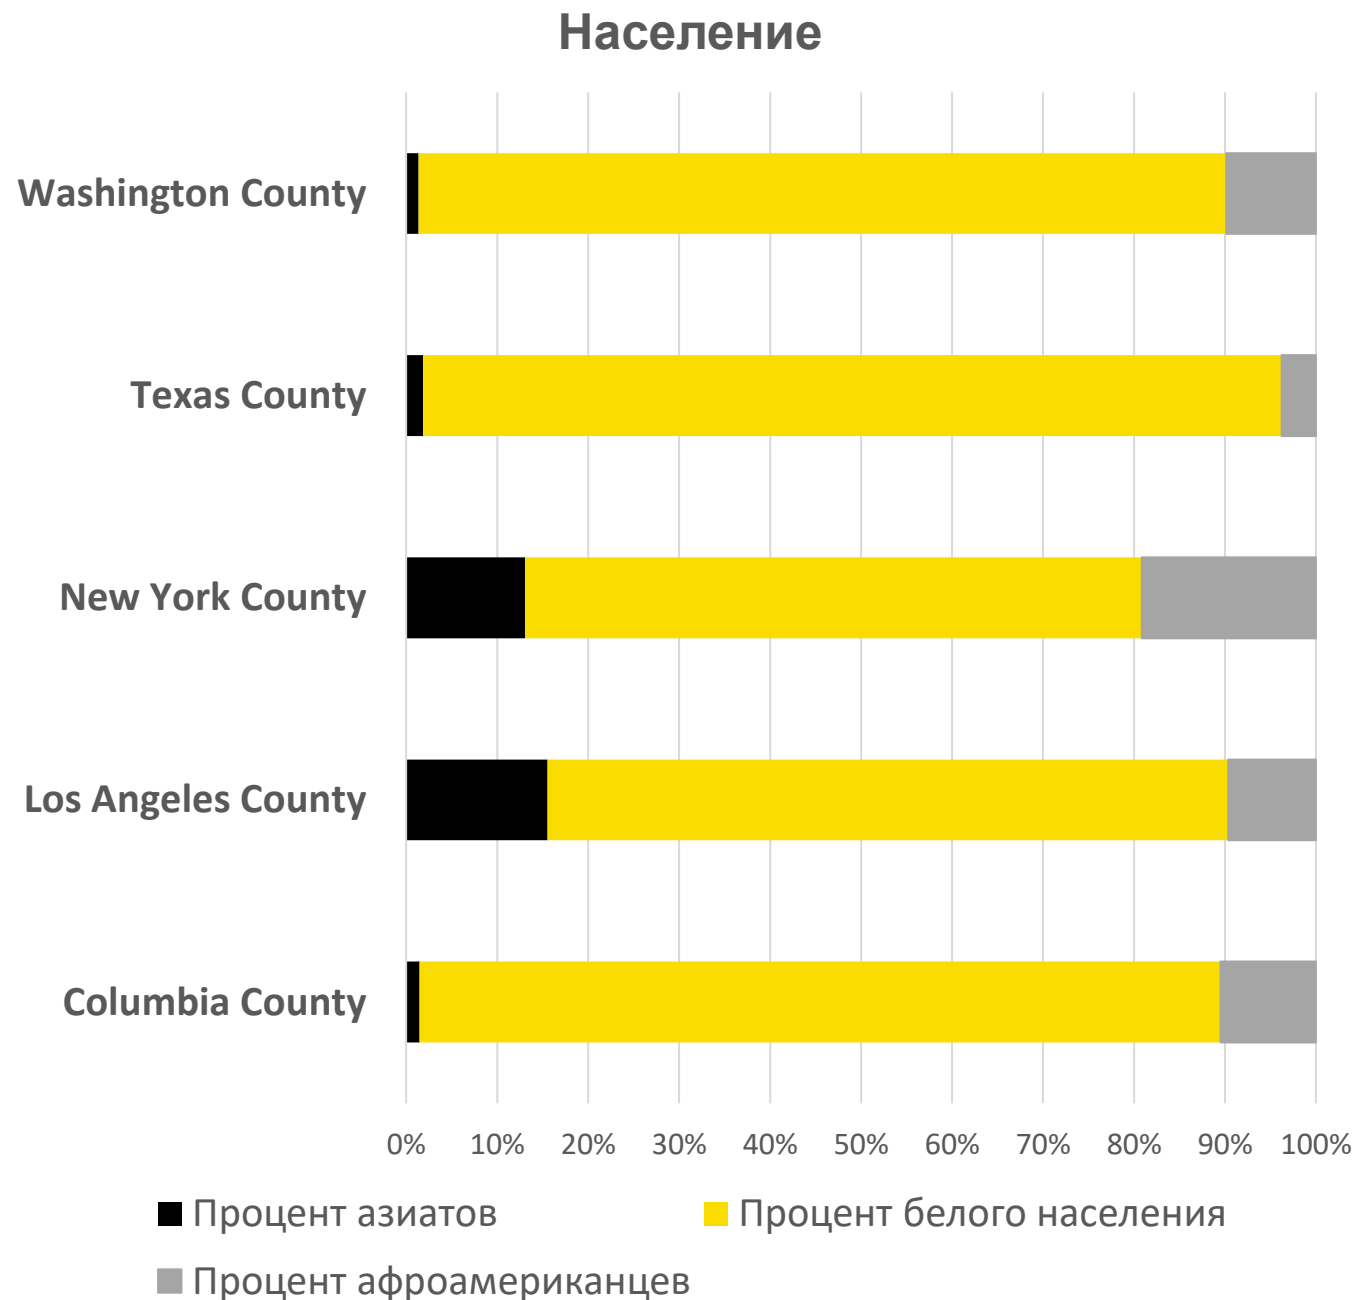

TEAM №8

**ВЛИЯНИЕ НА ВЫБОРЫ
ПРЕЗИДЕНТА США**

Какие партии бывают:

Демократическая – выступает за расширение прав и свобод граждан, рост минимальной заработной платы.

Республиканская – выступают за уменьшение роли федерального правительства и за его невмешательство в жизнь граждан.

Гипотеза

Большинство азиатов и афроамериканцев голосуют за демократическую партию, так как демократы ставят выше права человека и его свободу.

По таблице видно, что белого населения намного больше, но у них нет явных предпочтений в партии. Следуя из этого, выбор республиканской партии намного выше, чем демократической. Но люди все равно придерживаются мнения меньшинств.

Население Нью-Йорка

Население Лос-Анджелеса

■ Белое население

■ Азиаты и Афроамериканцы

Процент голосов

Влияние партии на финансы

Вывод

Азиаты и афроамериканцы предпочитают демократическую партию

Белое население предпочитает республиканскую партию

Спасибо за внимание!