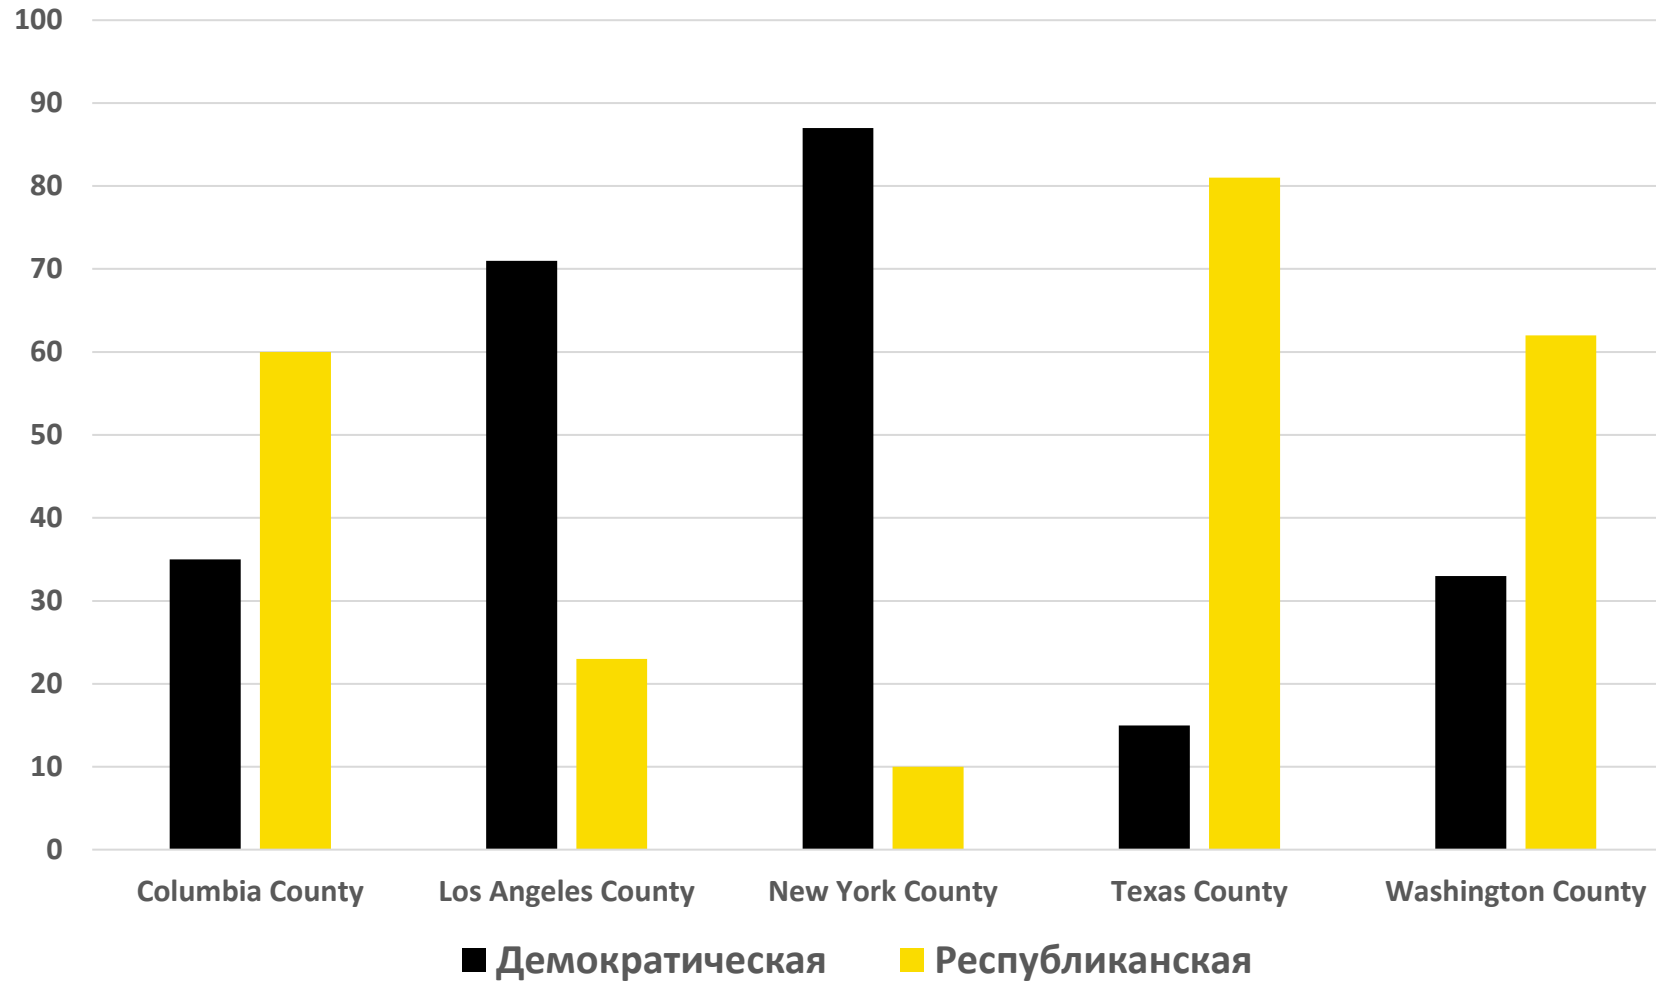

Гипотеза

Большинство азиатов и афроамериканцев голосуют за демократическую партию, так как демократы ставят выше права человека и его свободу.

По таблице видно, что белого населения намного больше, но у них нет явных предпочтений в партии. Следуя из этого, выбор республиканской партии намного выше, чем демократической. Но люди все равно придерживаются мнения меньшинств.

Население Нью-Йорка

Население Лос-Анджелеса

■ Белое население

■ Азиаты и Афроамериканцы

Процент голосов

Влияние партии на финансы

Вывод

Азиаты и афроамериканцы предпочитают демократическую партию

Белое население предпочитает республиканскую партию

Спасибо за внимание!