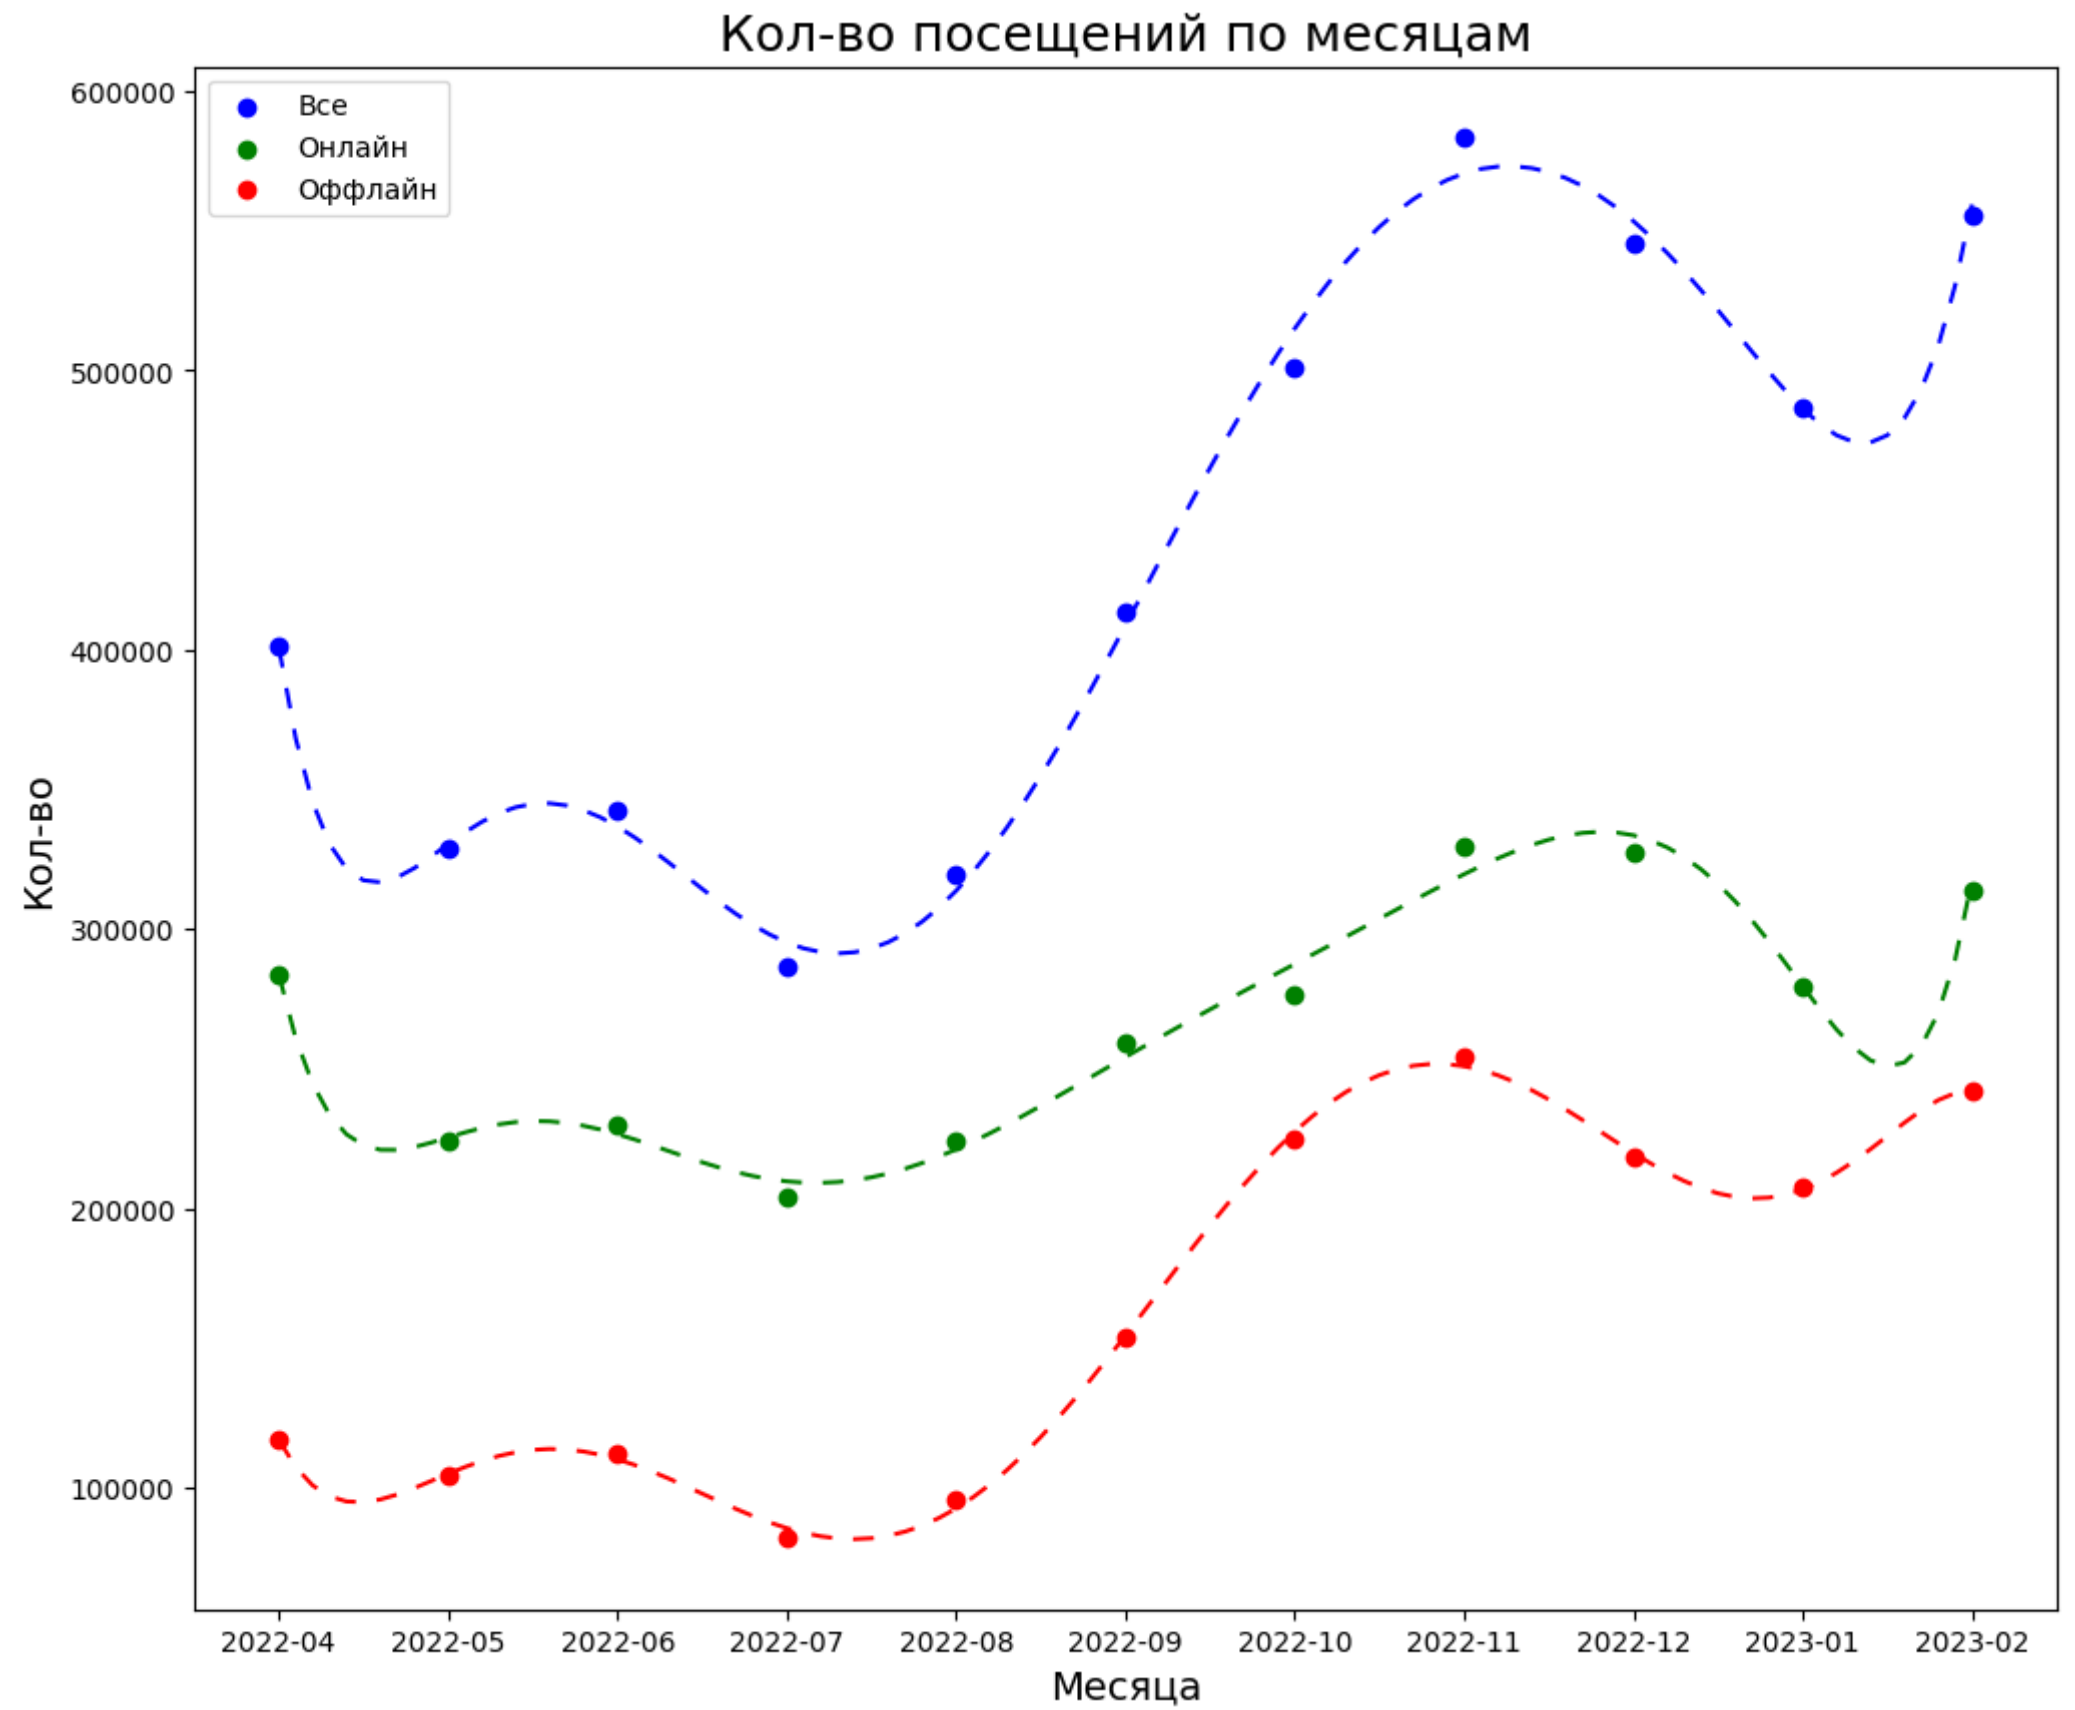

анализ данных
с **RUNTIME**
команду

ДААННЫЕ

52334 человек

общее количество пенсионеров

81 направление

столько направлений во всей
программе “московское долголетие”

24574 уникальных адресов

это 46,95% от общего количества
адресов

ПРЕДОБРАБОТКА ДАнных

общий выброс данных
>2%

- 1 Ограничение прохода в условиях программы
- 2 Адреса участников не имеют строгого формата
- 3 Пользователи редко посещающие занятия

ГРАФИК

Наиболее популярное направление - спорт

ГРАФИК

График отображает отношение посещаемости в месяц к максимальной посещаемости в месяц

ПОРТРЕТ ПЕНСИОНЕРА

- Средний возраст - 68 лет
- Преобладающее количество женщин(90,3%)
- Популярность спортивных направлений

ГИПОТЕЗА

В летний сезон
посещаемость
занятий снижается в
связи с занятостью
пенсионеров

ГРАФИК

МАТИМАТИЧЕСКАЯ МОДЕЛЬ

ОНЛАЙН

$$\hat{g} = 283860.928 - 267325.9886t + 408475.1401t^2 - 284151.1518t^3 + 103339.9467t^4 - 21092.1589t^5 + 2445.3409t^6 - 150.5334t^7 + 3.8182t^8$$