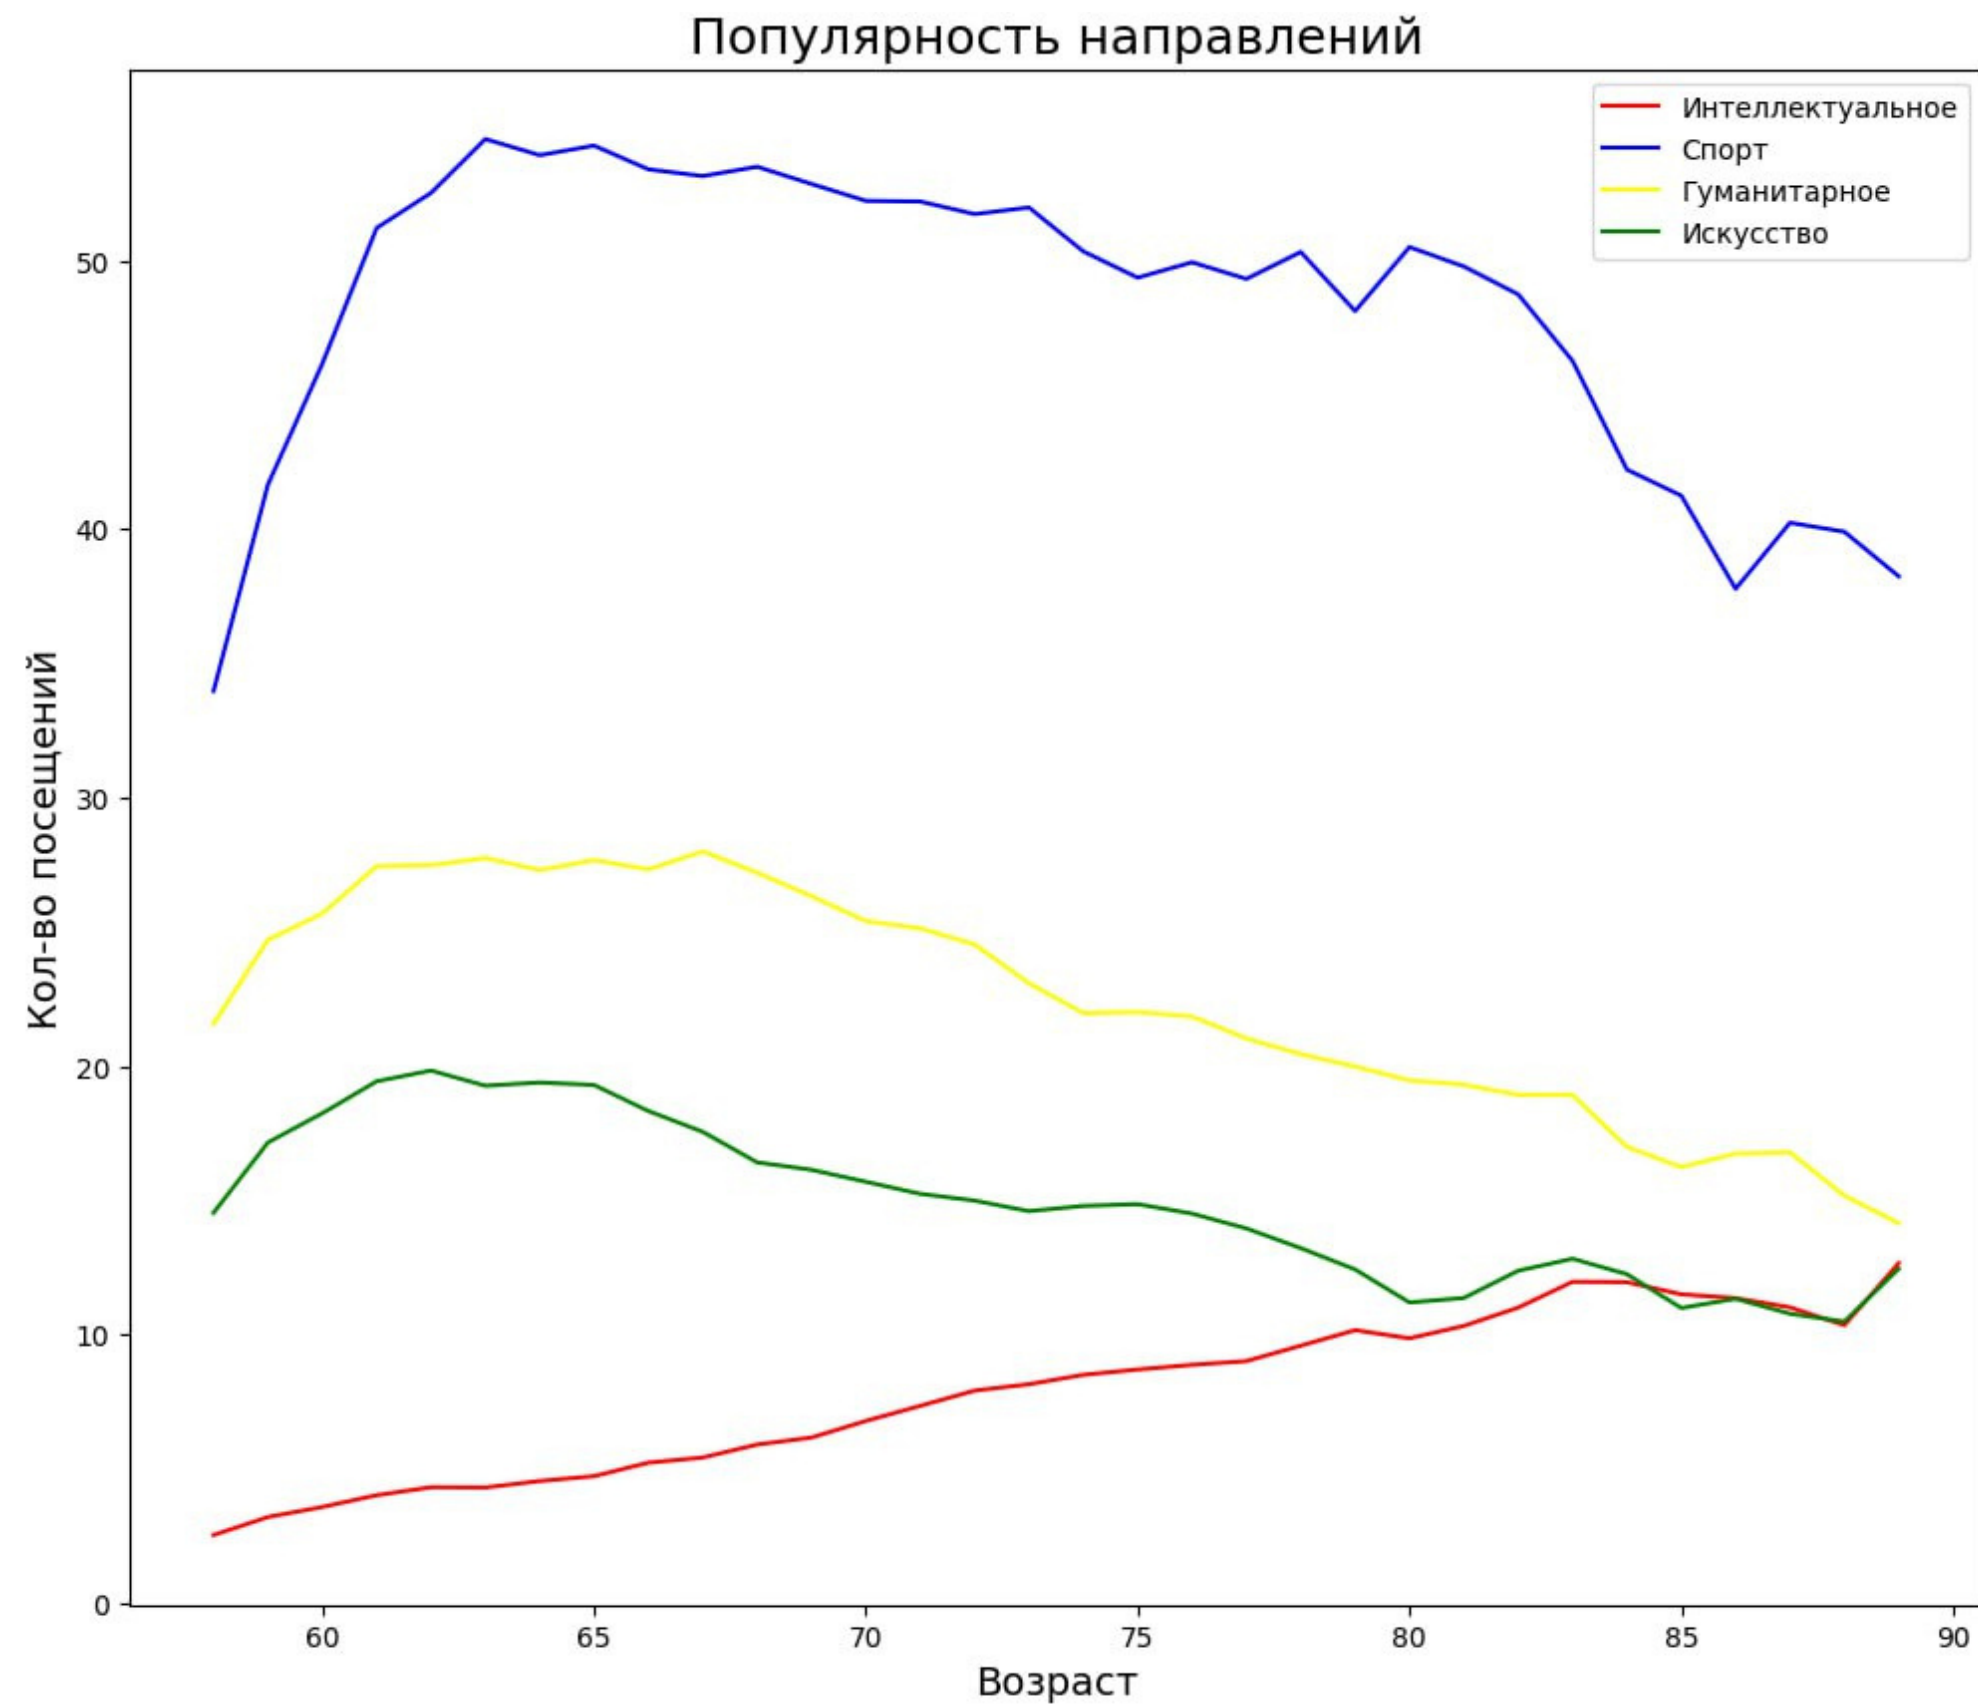

анализ данных
с **RUNTIME**
команду

ДААННЫЕ

52334 человек

общее количество пенсионеров

81 направление

столько направлений во всей
программе “московское долголетие”

24574 уникальных адресов

это 46,95% от общего количества
адресов

ПРЕДОБРАБОТКА ДАнных

общий выброс данных
>2%

- 1 Ограничение прохода в условиях программы
- 2 Адреса участников не имеют строгого формата
- 3 Пользователи редко посещающие занятия

ГРАФИК

Наиболее популярное направление - спорт

ГРАФИК

График отображает отношение посещаемости в месяц к максимальной посещаемости в месяц

ПОРТРЕТ ПЕНСИОНЕРА

- Средний возраст - 68 лет
- Преобладающее количество женщин(90,3%)
- Популярность спортивных направлений

ГИПОТЕЗА

В летний сезон
посещаемость
занятий снижается в
связи с занятостью
пенсионеров

ГРАФИК

МАТИМАТИЧЕСКАЯ МОДЕЛЬ

ОНЛАЙН

$$\hat{g} = 283860.928 - 267325.9886t + 408475.1401t^2 - 284151.1518t^3 + 103339.9467t^4 - 21092.1589t^5 + 2445.3409t^6 - 150.5334t^7 + 3.8182t^8$$