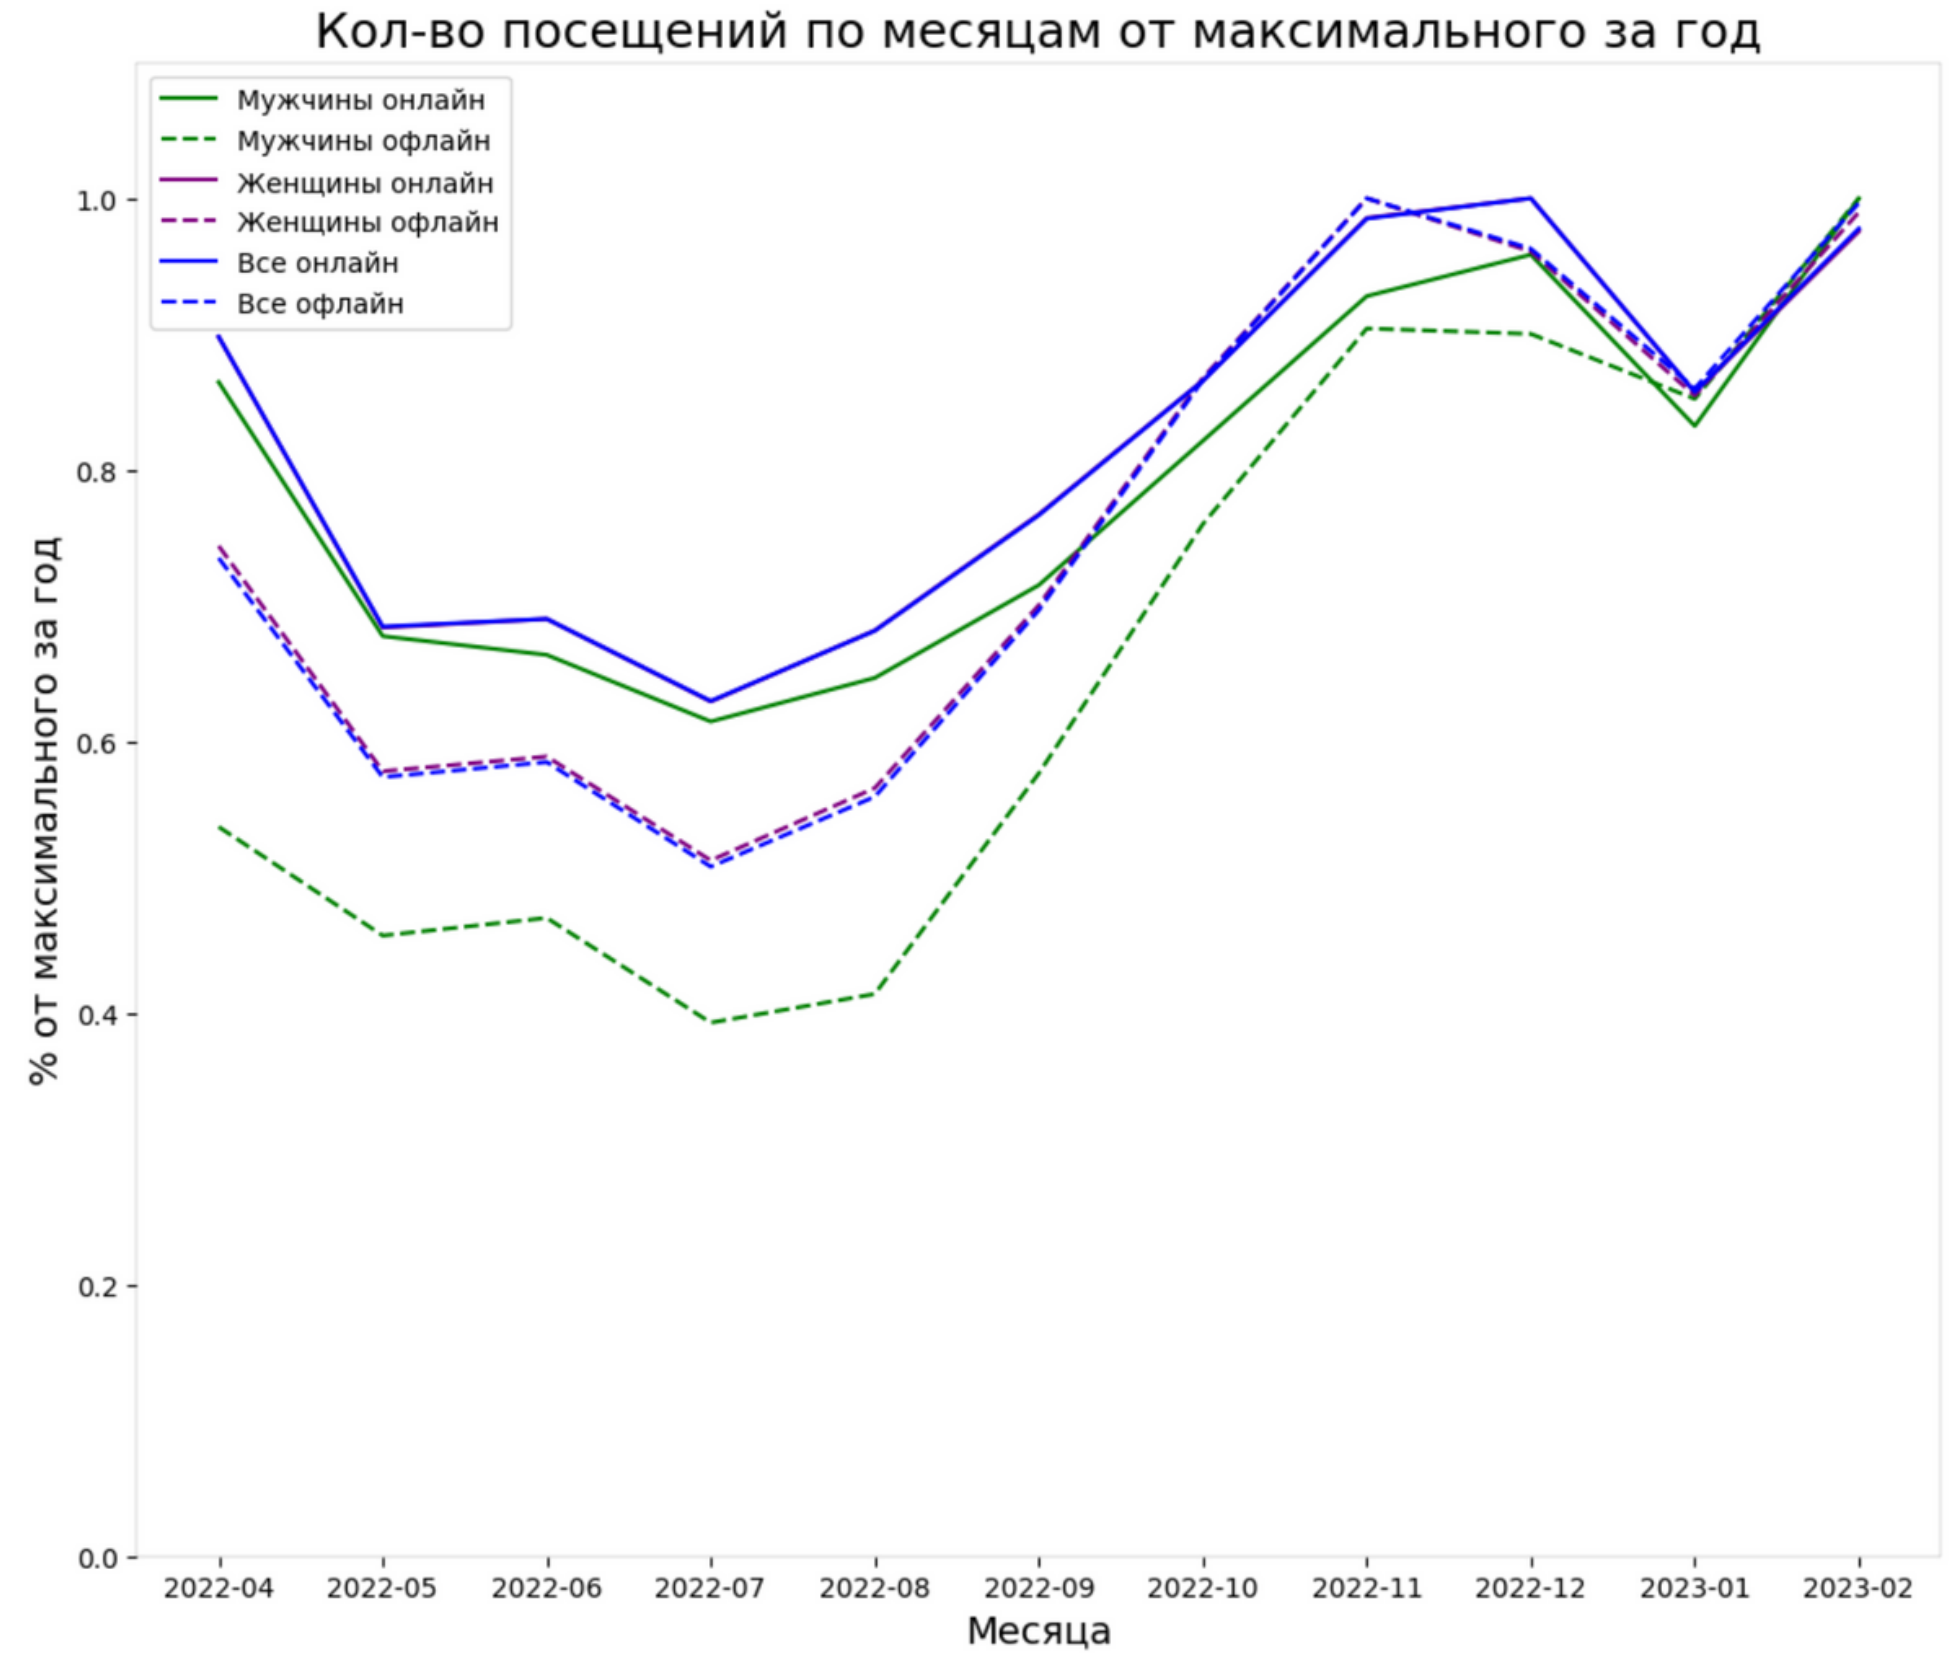

анализ данных
с **RUNTIME**
команду

ДААННЫЕ

52334 человек

общее количество пенсионеров

81 направление

столько направлений во всей
программе “московское долголетие”

24574 уникальных адресов

это 46,95% от общего количества
адресов

ПРЕДОБРАБОТКА ДАнных

общий выброс данных
>2%

- 1 Ограничение прохода в условиях программы
- 2 Адреса участников не имеют строгого формата
- 3 Пользователи редко посещающие занятия

ГРАФИК

Наиболее популярное направление - спорт

ГРАФИК

График отображает отношение посещаемости в месяц к максимальной посещаемости в месяц

ПОРТРЕТ ПЕНСИОНЕРА

- Средний возраст - 68 лет
- Преобладающее количество женщин(90,3%)
- Популярность спортивных направлений